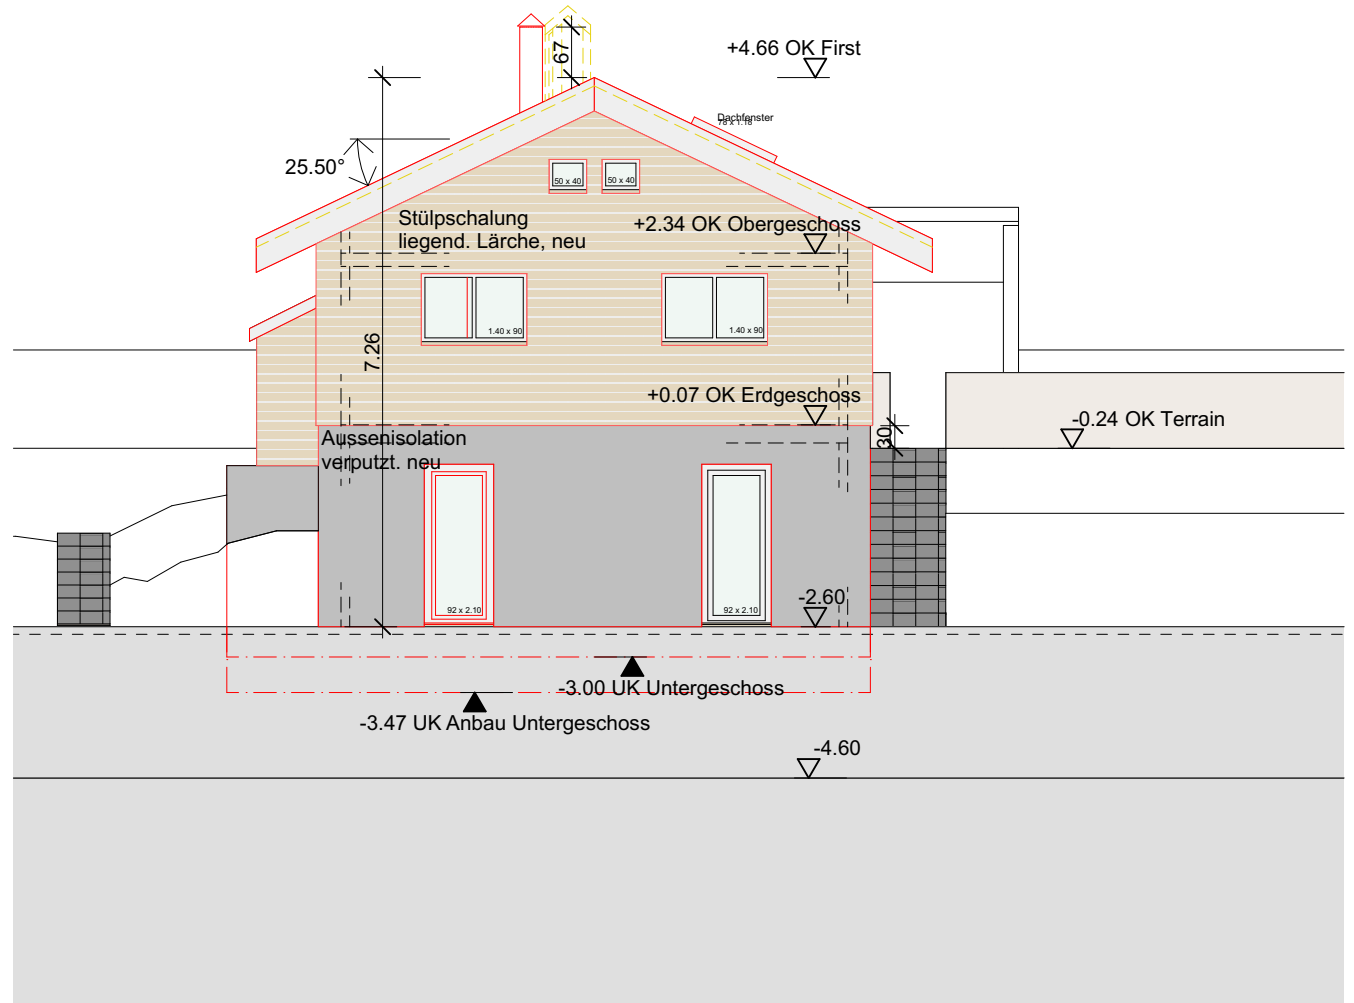

erber macht's

Gwattbergweg 52 • 3506 Grosshöchstetten
Tel. 031 701 18 20 • Fax 031 701 25 56
info@gerber-machts.ch • www.gerber-machts.ch

Westansicht

BV : Naturfreundehaus
Ort : Löh 25, Horboden
Kunde : Naturfreunde Gwatt
Bearb. : AM

Datum: 30.09.2025
Revision: 4, 26.09.2025 AM
Format: A4 quer
1:100

- BESTEHEND
- NEU
- ABBRUCH

DIE BAUHERRSCHAFT:

DER PROJEKTVERFASSER: