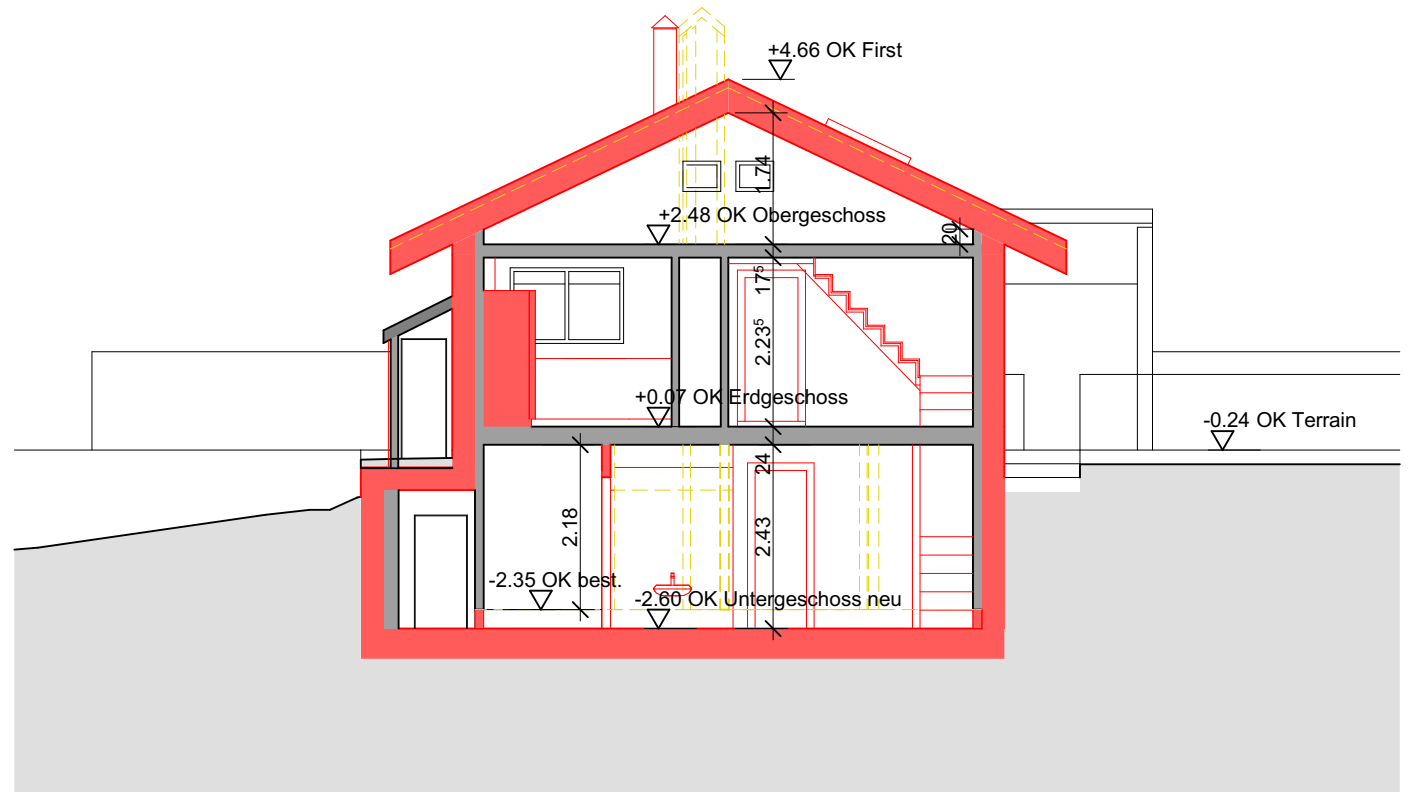

Datum: 30.09.2025
Revision: 4, 26.09.2025 AM
Format: A4 quer
1:100

-  BESTEHEND
-  NEU
-  ABBRUCH

DIE BAUHERRSCHAFT:

DER PROJEKTVERFASSER:

erber macht's

Gwattbergweg 52 • 3506 Grosshöchstetten
Tel. 031 701 18 20 • Fax 031 701 25 56
info@gerber-machts.ch • www.gerber-machts.ch