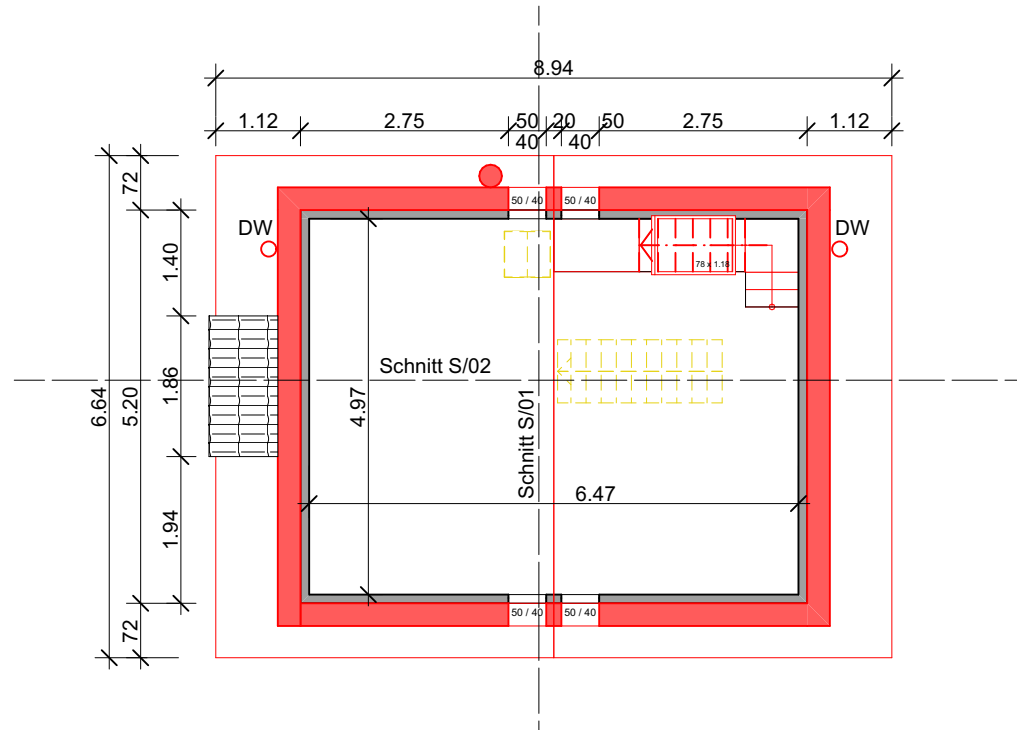

Datum: 30.09.2025
Revision: 4, 26.09.2025 AM
Format: A4 quer
1:100

-  BESTEHEND
-  NEU
-  ABRUCH

DIE BAUHERRSCHAFT:

DER PROJEKTVERFASSER:

erber macht's

Gwattbergweg 52 • 3506 Grosshöchstetten
Tel. 031 701 18 20 • Fax 031 701 25 56
info@gerber-machts.ch • www.gerber-machts.ch