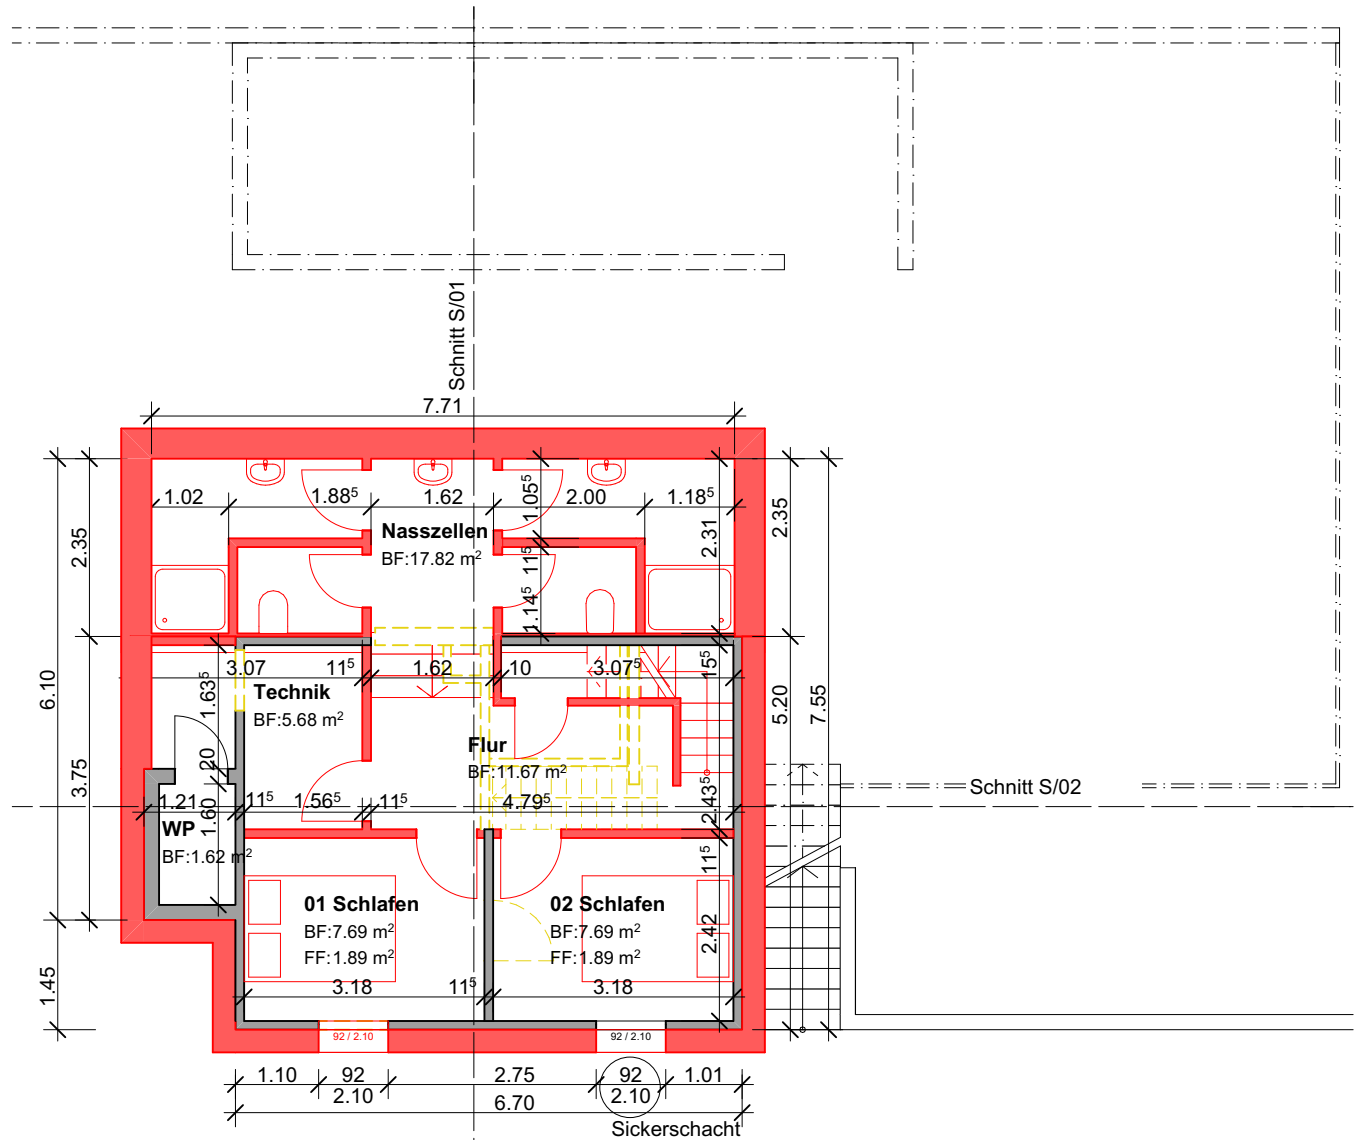

erber macht's

Gwattbergweg 52 • 3506 Grosshöchstetten
Tel. 031 701 18 20 • Fax 031 701 25 56
info@gerber-machts.ch • www.gerber-machts.ch

Untergeschoss

BV : Naturfreundehaus
Ort : Löh 25, Horboden
Kunde : Naturfreunde Gwatt
Bearb. : AM

Datum: 30.09.2025
Revision: 4, 26.09.2025 AM
Format: A4 quer
1:100

- BESTEHEND
- NEU
- ABRUCH

DIE BAUHERRSCHAFT:

DER PROJEKTVERFASSER: