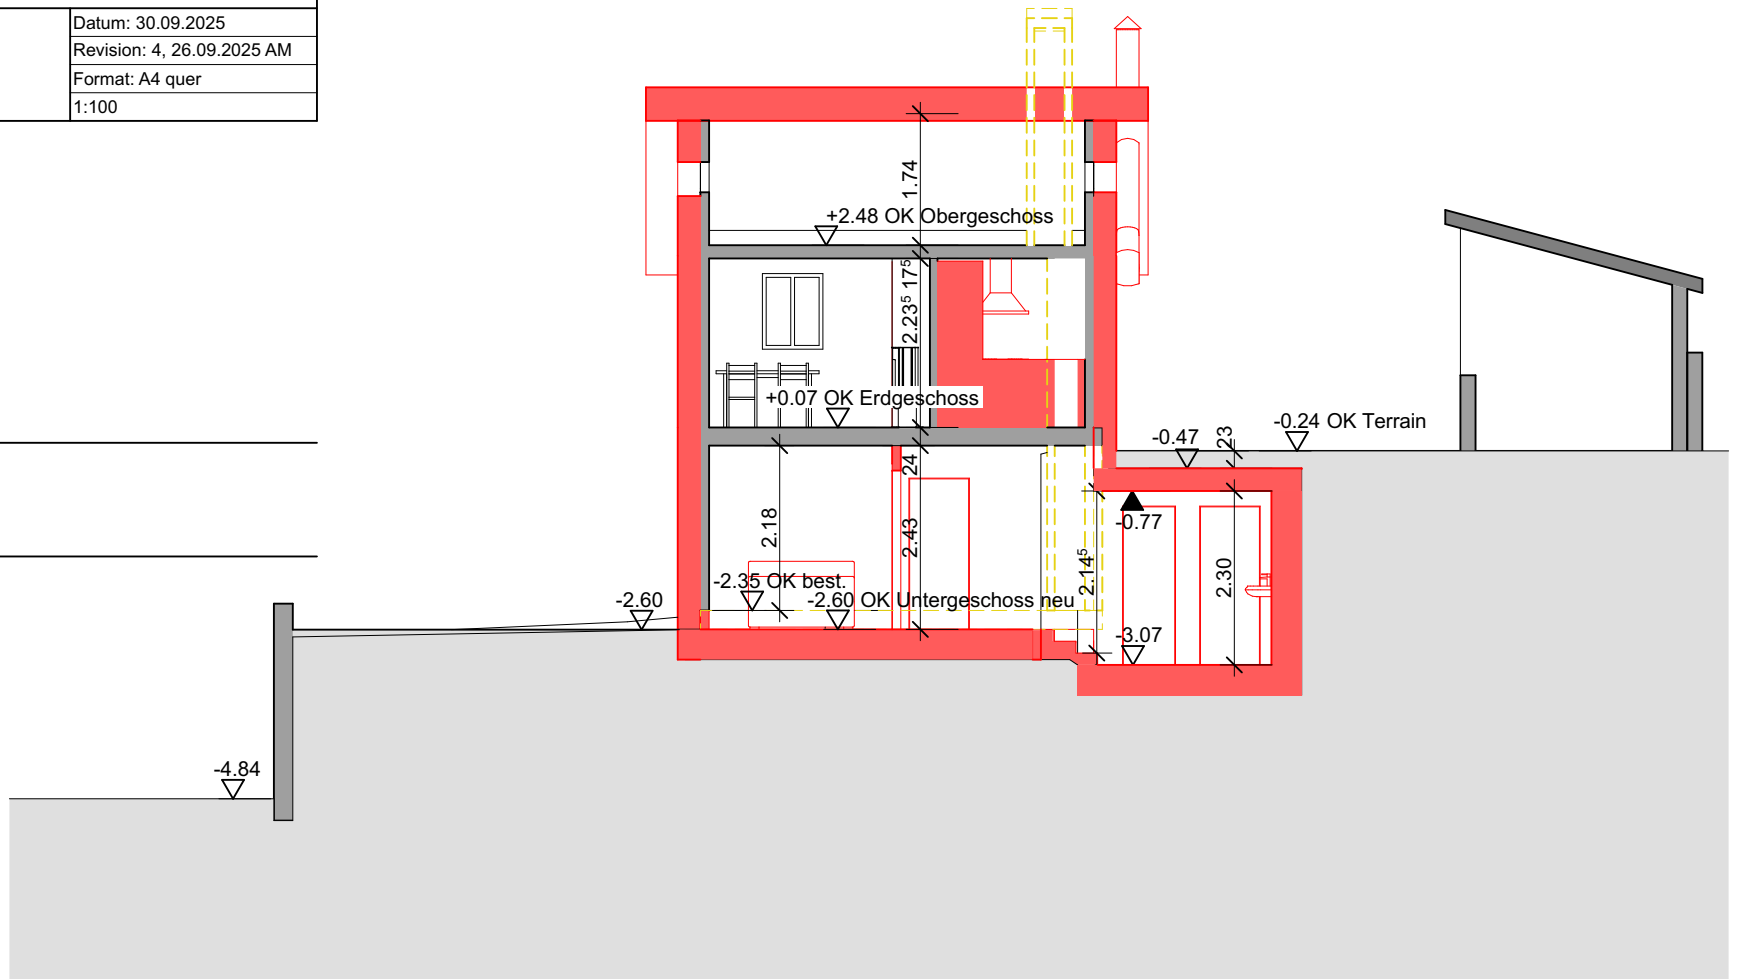

erber macht's

Gwattbergweg 52 • 3506 Grosshöchstetten
Tel. 031 701 18 20 • Fax 031 701 25 56
info@gerber-machts.ch • www.gerber-machts.ch

S/01 Schnitt

BV : Naturfreundehaus
Ort : Löh 25, Horboden
Kunde : Naturfreunde Gwatt
Bearb. : AM

Datum: 30.09.2025
Revision: 4, 26.09.2025 AM
Format: A4 quer
1:100

- BESTEHEND
- NEU
- ABBRUCH

DIE BAUHERRSCHAFT:

DER PROJEKTVERFASSER: