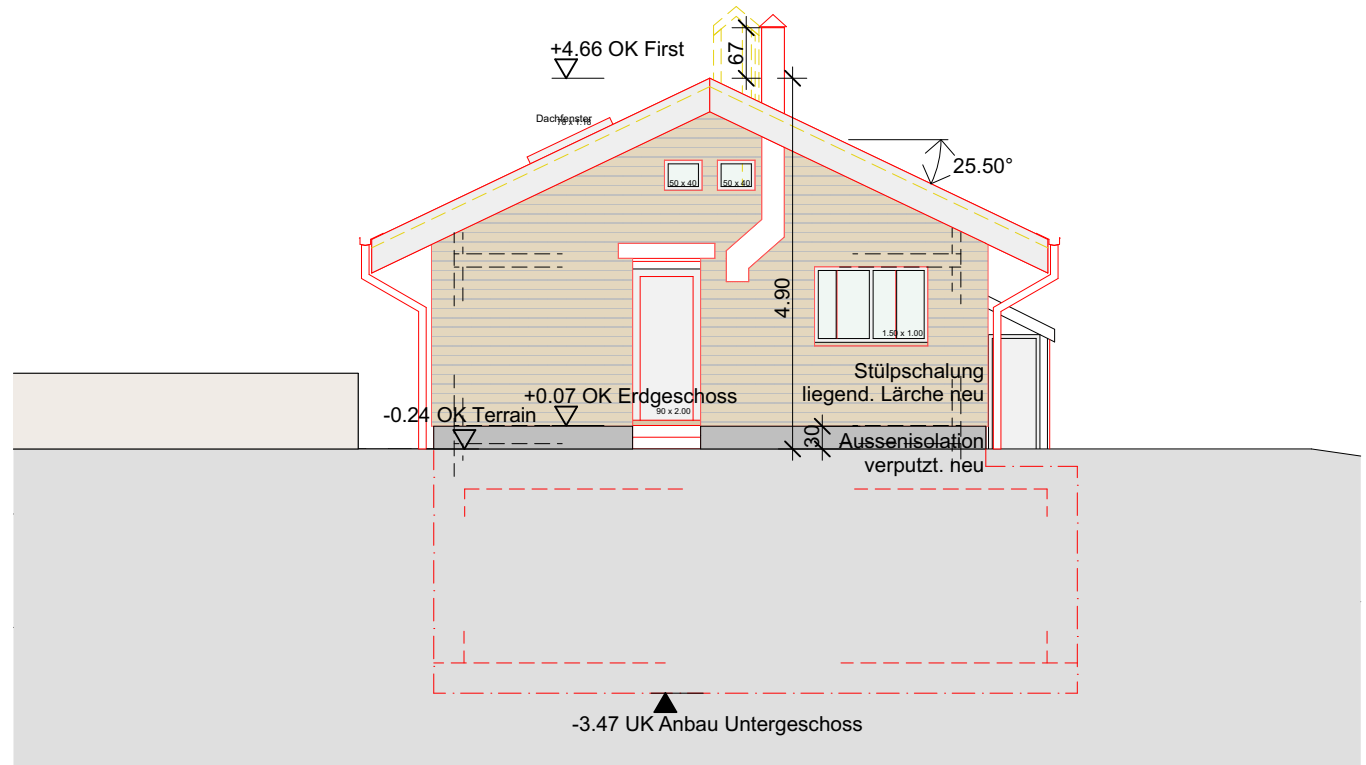

Nordansicht

BV : Naturfreundehaus
Ort : Löh 25, Horboden
Kunde : Naturfreunde Gwatt
Bearb. : AM

Datum: 30.09.2025
Revision: 4, 26.09.2025 AM
Format: A4 quer
1:100

-  BESTEHEND
-  NEU
-  ABBRUCH

DIE BAUHERRSCHAFT:

DER PROJEKTVERFASSER:

erber macht's

Gwattbergweg 52 • 3506 Grosshöchstetten
Tel. 031 701 18 20 • Fax 031 701 25 56
info@gerber-machts.ch • www.gerber-machts.ch

Ostansicht

BV : Naturfreundehaus
Ort : Löh 25, Horboden
Kunde : Naturfreunde Gwatt
Bearb. : AM

Datum: 30.09.2025
Revision: 4, 26.09.2025 AM
Format: A4 quer
1:100

-  BESTEHEND
-  NEU
-  ABBRUCH

DIE BAUHERRSCHAFT:

DER PROJEKTVERFASSER:

erber macht's

Gwattbergweg 52 • 3506 Grosshöchstetten
Tel. 031 701 18 20 • Fax 031 701 25 56
info@gerber-machts.ch • www.gerber-machts.ch