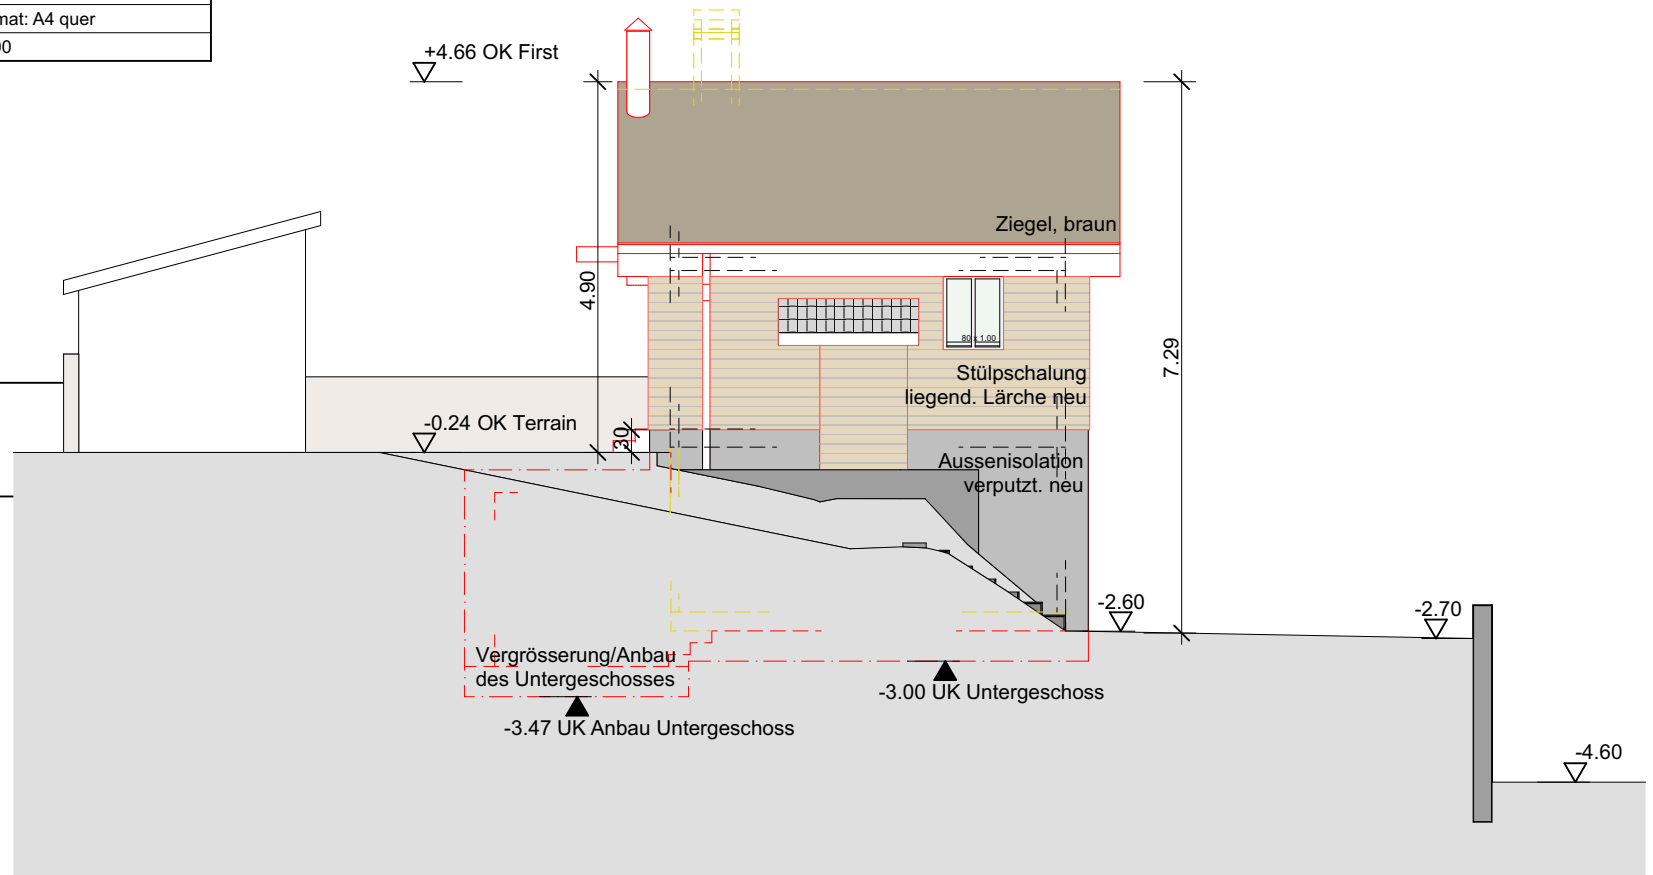

erber macht's

Gwattbergweg 52 • 3506 Grosshöchstetten
Tel. 031 701 18 20 • Fax 031 701 25 56
info@gerber-machts.ch • www.gerber-machts.ch

Nordansicht

BV : Naturfreundehaus
Ort : Löh 25, Horboden
Kunde : Naturfreunde Gwatt
Bearb. : AM

Datum: 30.09.2025
Revision: 4, 26.09.2025 AM
Format: A4 quer
1:100

- BESTEHEND
- NEU
- ABBRUCH

DIE BAUHERRSCHAFT:

DER PROJEKTVERFASSER: