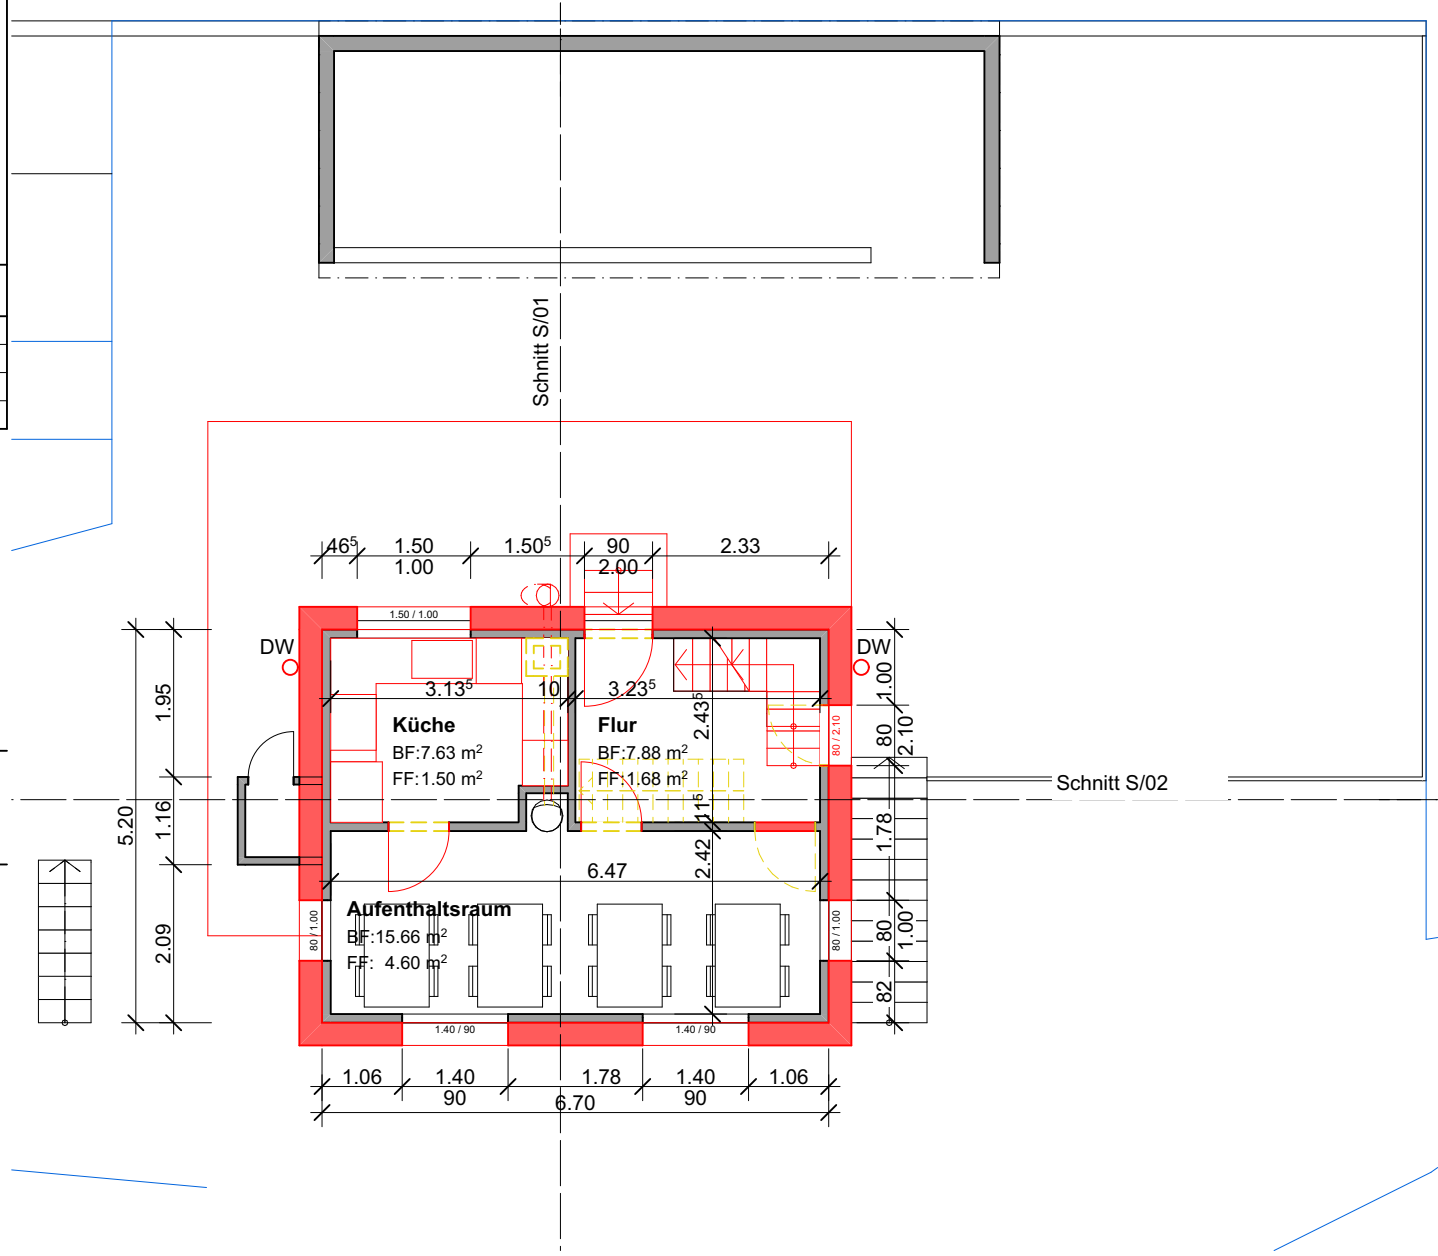

erber macht's

Gwattbergweg 52 • 3506 Grosshöchstetten
Tel. 031 701 18 20 • Fax 031 701 25 56
info@gerber-machts.ch • www.gerber-machts.ch

Erdgeschoss

BV : Naturfreundehaus
Ort : Löh 25, Horboden
Kunde : Naturfreunde Gwatt
Bearb. : AM

Datum: 30.09.2025
Revision: 4, 26.09.2025 AM
Format: A4 quer
1:100

- BESTEHEND
- NEU
- ABRUCH

DIE BAUHERRSCHAFT:

DER PROJEKTVERFASSER: